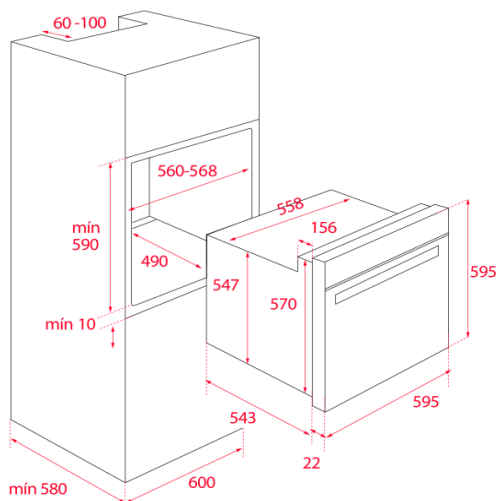

Características gerais

- Forno a gás butano
- 2 funções
- Grill elétrico
- Queimador com acendedor automático e sistema de segurança
- Capacidade bruta / líquida: 77/72 litros
- Temporizador de duração de cozinhado
- Porta de vidro duplo
- Bandeja profunda esmaltada e grelha cromada
- Cavity esmaltada
- Suportes laterais cromados
- Ventilação tangencial

Nota: traz de série injetores para gás natural

Medidas exteriores

↑595 mm →595 mm ↗565 mm

Desenho técnico

Cor

Código

EAN

- | Cor | Código | EAN |
|--------|-----------|---------------|
| • Inox | 111050000 | 8434778000054 |